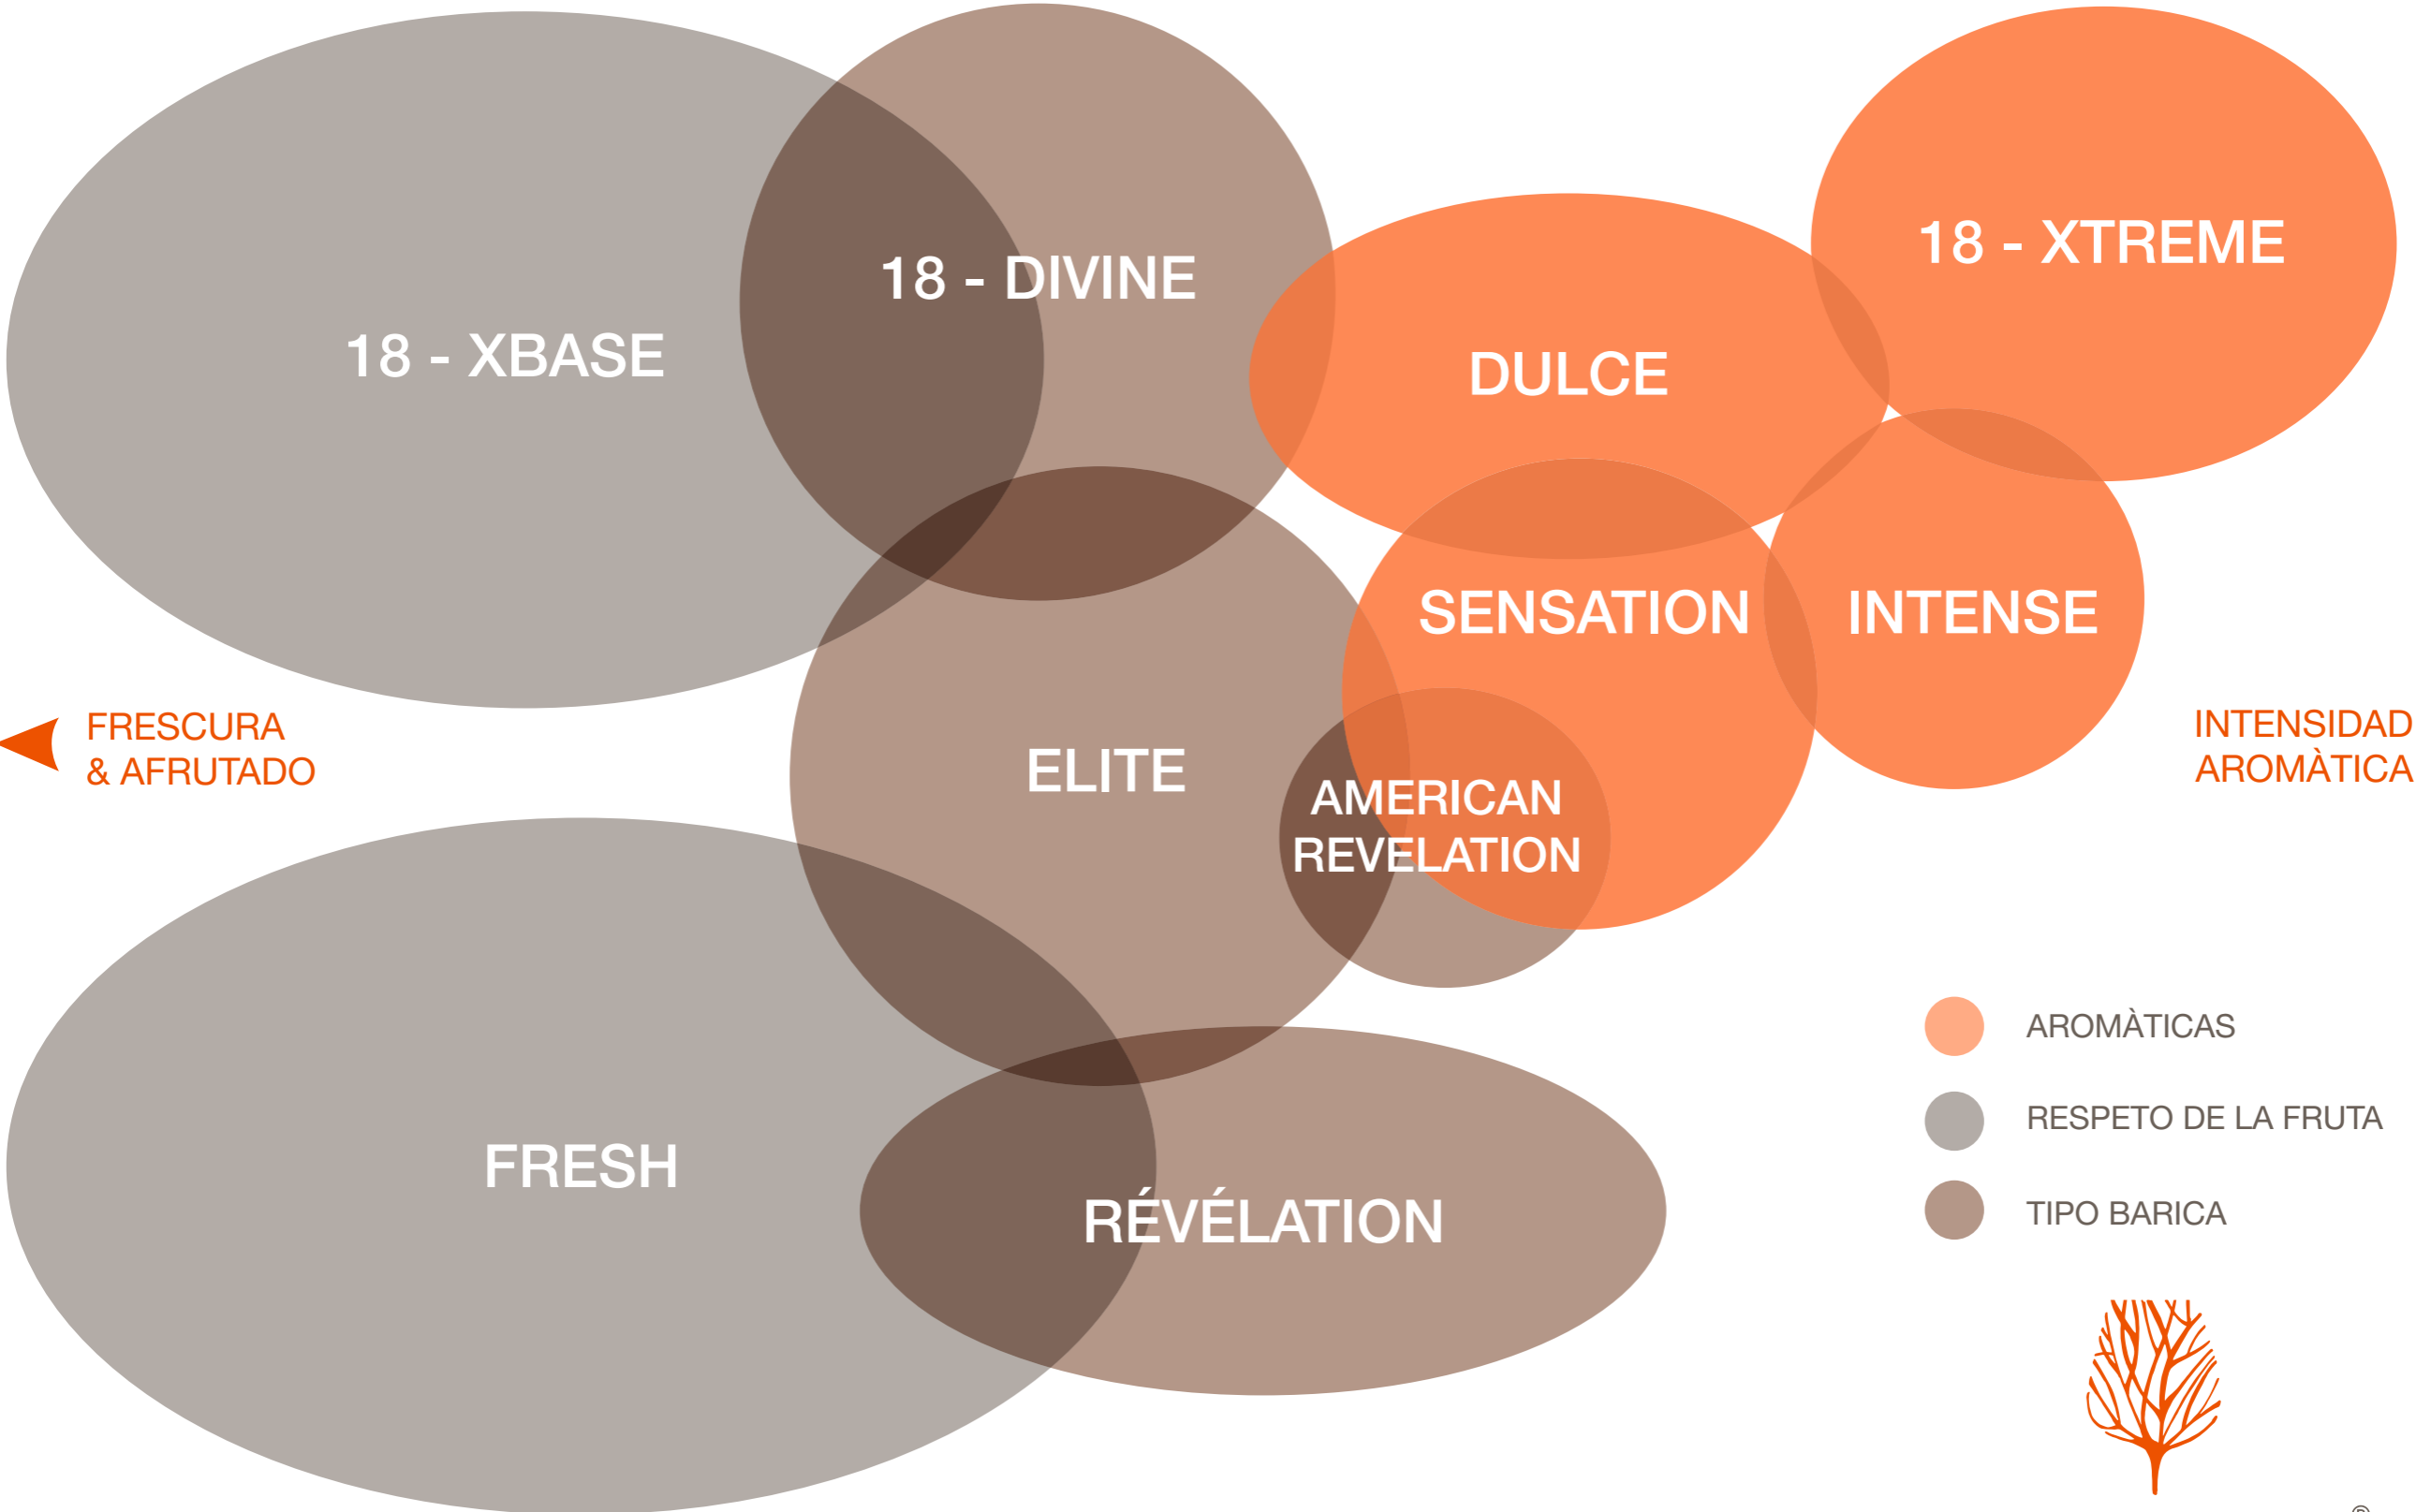

VOLUMEN

ESTRUCTURA

FRESCURA
& AFRUTADO

INTENSIDAD
AROMÀTICA

VOLUMEN

18 - XBASE

18 - DIVINE

18 - XTREME

DULCE

SENSATION

INTENSE

ELITE

AMERICAN
REVELATION

FRESCURA
& AFRUTADO

INTENSIDAD
AROMÀTICA

FRESH

RÉVÉLATION

- AROMÁTICAS
- RESPETO DE LA FRUTA
- TIPO BARICA

NOBILE[®]
L'œnologie du bois

ESTRUCTURA